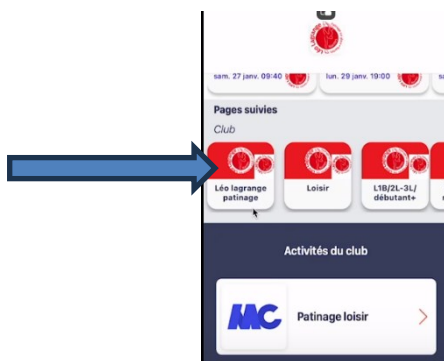

Inscription aux stages sur l'application

Suite aux mises à jour de l'application mon club, voici la nouvelle procédure pour s'inscrire aux stages proposés pendant les vacances scolaires et accessibles à tous (adhérents et non adhérents)

- 1- Connectez-vous à votre compte sur l'application « mon club »
- 2- Sur la page d'accueil de l'application aller sur « léo lagrange patinage »
- 3- cliquer sur « nos formules »

- 4 - cliquer sur « stages », puis sur le stage que vous souhaitez