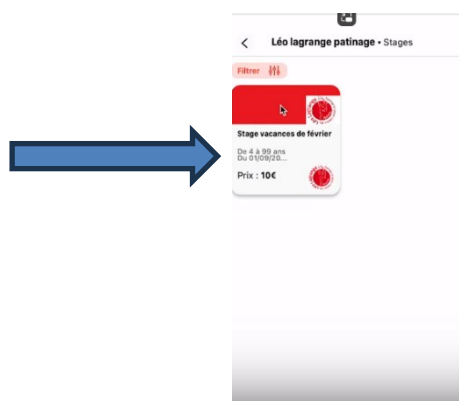

Inscription aux stages sur l'application

Suite aux mises à jour de l'application mon club, voici la nouvelle procédure pour s'inscrire aux stages proposés pendant les vacances scolaires et accessibles à tous (adhérents et non adhérents)

- 1- Connectez-vous à votre compte sur l'application « mon club »
- 2- Sur la page d'accueil de l'application aller sur « léo lagrange patinage »
- 3- cliquer sur « nos formules »

- 4 - cliquer sur « stages », puis sur le stage que vous souhaitez