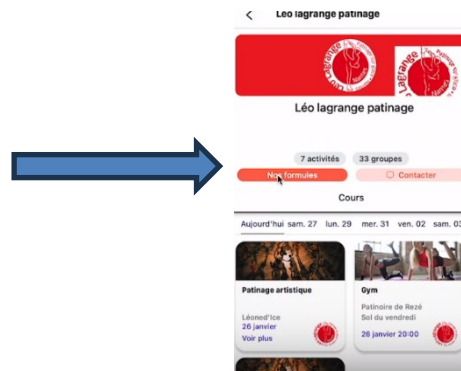

Inscription aux stages sur l'application

Suite aux mises à jour de l'application mon club, voici la nouvelle procédure pour s'inscrire aux stages proposés pendant les vacances scolaires et accessibles à tous (adhérents et non adhérents)

- 1- Connectez-vous à votre compte sur l'application « mon club »
- 2- Sur la page d'accueil de l'application aller sur « léo lagrange patinage »
- 3- cliquer sur « nos formules »

- 4 - cliquer sur « stages », puis sur le stage que vous souhaitez