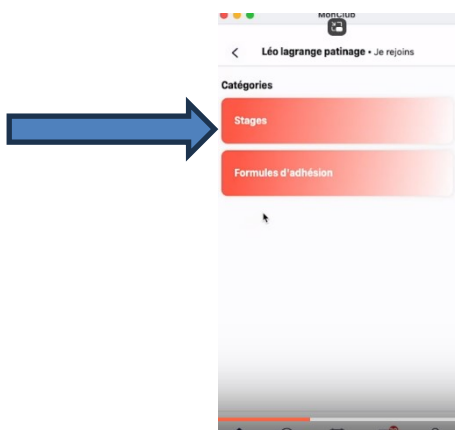

Inscription aux stages sur l'application

Suite aux mises à jour de l'application mon club, voici la nouvelle procédure pour s'inscrire aux stages proposés pendant les vacances scolaires et accessibles à tous (adhérents et non adhérents)

- 1- Connectez-vous à votre compte sur l'application « mon club »
- 2- Sur la page d'accueil de l'application aller sur « léo lagrange patinage »
- 3- cliquer sur « nos formules »

- 4 - cliquer sur « stages », puis sur le stage que vous souhaitez